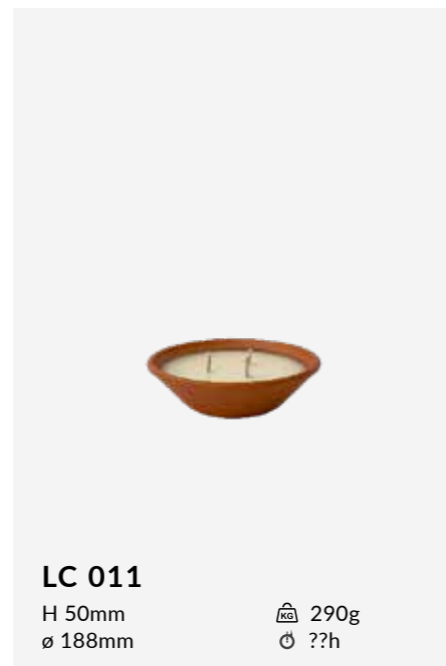

ZK 040

H 285mm
ø 147x147mm

⚖️ 200g
🕒 64h

ZK 041

H 270mm
ø 100x100mm

⚖️ 140g
🕒 48h

ZK 042

H 290mm
ø 130x130mm

⚖️ 150g
🕒 48h

Lampiony ceramiczne

LC 007
H 260mm
ø 165mm

LC 008
H 260mm
ø 165mm

LC 009
H 273mm
ø 166X166mm

LC 010
H 70mm
ø 155mm
📦 340g
🕒 ??h

LC 011
H 50mm
ø 188mm
📦 290g
🕒 ??h

LC 012
H 60mm
ø 97mm
📦 180g
🕒 ??h