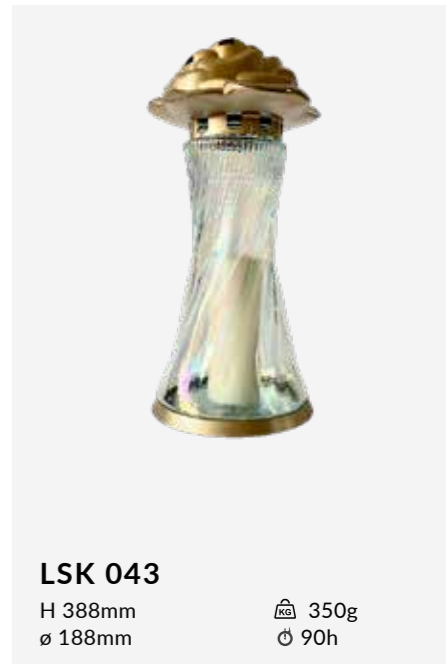

LSK 041

H 336mm
ø 133mm

📦 300g
⌚ 78h

LSK 042

H 390mm
ø 130X130mm

📦 300g
⌚ 85h

LSK 043

H 388mm
ø 188mm

H 380mm
ø 160x160mm

📦 350g
⌚ 90h

Lampiony dekoracyjne

LD 001

H 330mm
ø 125x125mm

🕒 200g
⌚ 65h

LD 002

H 330mm
ø 125x125mm