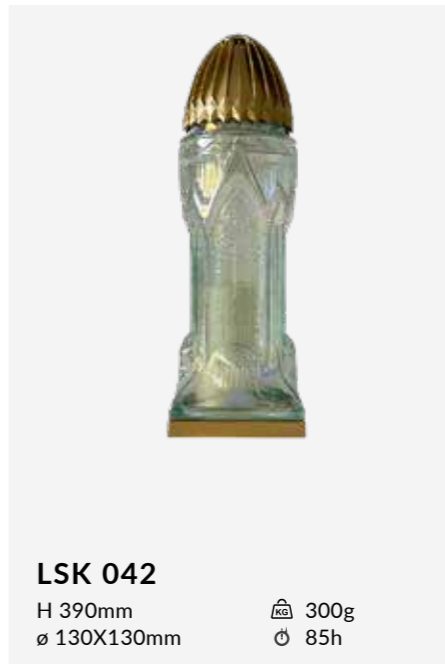

LSK 041

H 336mm
ø 133mm

📦 300g
⌚ 78h

LSK 042

H 390mm
ø 130X130mm

📦 300g
⌚ 85h

LSK 043

H 388mm
ø 188mm