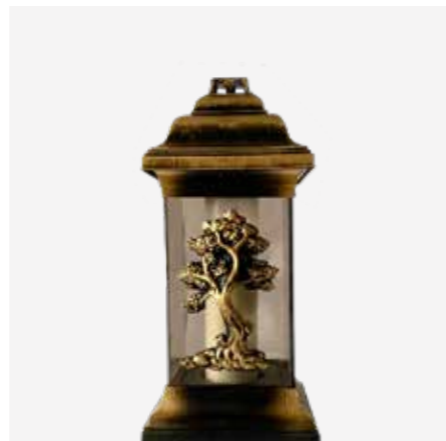

Kapliczki

ZK 001
 H 370mm
 ø 170x170mm
 300g
 85h

ZK 003
 H 370mm
 ø 205x145mm
 300g
 85h

ZK 004
 H 303mm
 ø 163x163mm
 250g
 70h

ZK 005
 H 303mm
 ø 163x163mm
 250g
 70h

ZK 002
 H 370mm
 ø 170x170mm
 300g
 85h